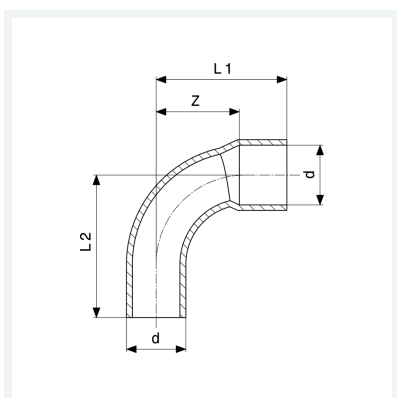

90°-os könyök
- forrasztható csatlakozó, bedugóvég
modellszám 95092

cikkszám 107 079

Tulajdonságok

| | | |
|-------------------|------------------------|-------|
| Külső csőátmérő | d | 35 |
| Befoglaló méretek | Z | 28 mm |
| Hossz 1 | L1 | 51 mm |
| Hossz 2 | L2 | 55 mm |
| Tömeg | 146,6 g | |
| Térfogat | 248,64 cm ³ | |
| Anyag | vörösréz | |